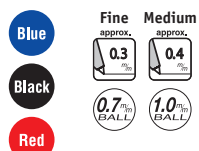

249212 Fine Blue

249207 Fine Black

249208 Fine Red

249209 Medium Blue

249210 Medium Black

249211 Medium Red

Tip: Stainless steel

Ball: Tungsten carbide